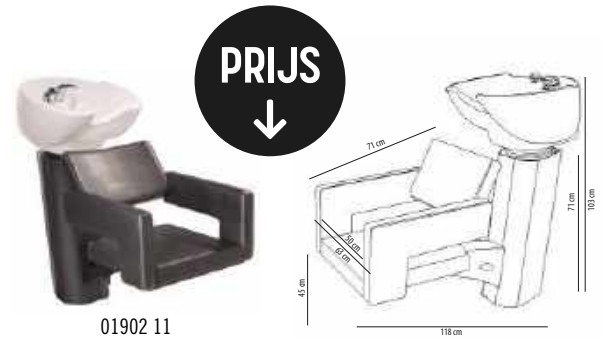

01902 11

PRIJS
↓

CONCORDE

			PRIJS €
01902 12	Zwart	●	899,90
01903 12	Bruin	●	899,90

ODEON

			PRIJS €
01902 11	Zwart	●	899,90
01903 11	Bruin	●	899,90