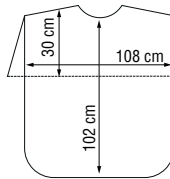

KLEURMANTELS