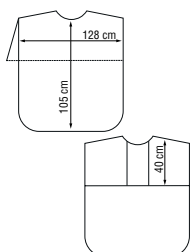

FLEXI 4

Kapmantel vervaardigd uit zacht niet-ijzeren polyester, een ademend materiaal dat waterafstotend en makkelijk te onderhouden is. Eenvoudig te sluiten met een drukknop. Geen mouwen zodat een standaard maat altijd past.

		PRIJS €
55000 0301	☐	17,90
55000 0302	☒	17,90
55000 0318	☐	17,90