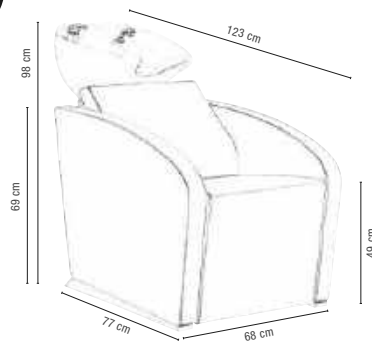

### ELEGANTIA

Wastafel met geïntegreerde fauteuil - past perfect met volledig rond zitvlak - diepe ergonomische wastafel - wastafelhouder en -voet in roestvrij staal - 50 kg/m<sup>3</sup> voor maximaal comfort - stalen frame - Italiaanse kranen met 5 jaar garantie.