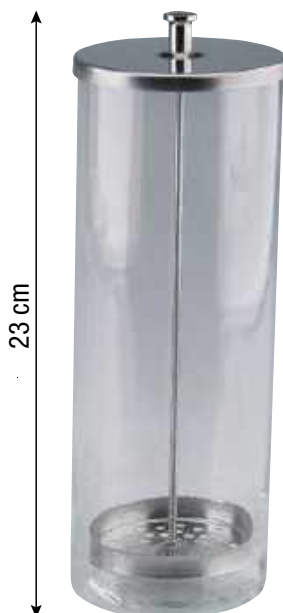

GROOT SCHOONMAAKGLAS

Glas waarmee u uw instrumenten op een veilige manier kunt schoonmaken. Met de handige houder kunt u producten makkelijk schoonmaken.

50105 60

PRIJS €
18,90