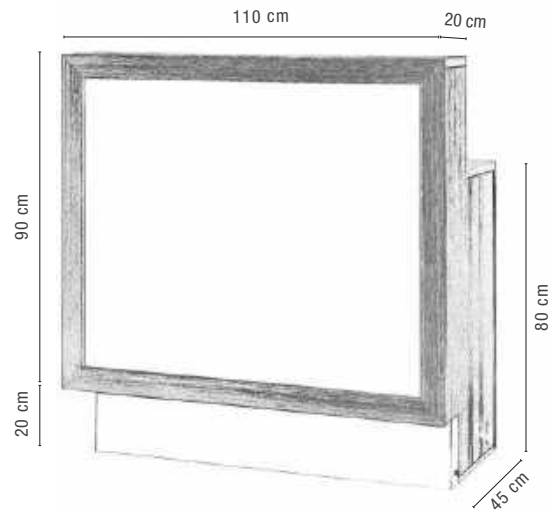

SIBEL^o

PRIJS
↓

AUREOLA

Receptiemeubel in fineerhout met verlichte voorkant. Beschermplaat onderaan in 304 roestvrij staal. 2 lades met sleutel en ladestop. 2 deurtjes. Uitschuifbare plaat voor computertoetsenbord. 3 mandjes aan de achterkant. 4 kabelgoten. LED's inbegrepen.

01890 06

PRIJS €
1599,90

PRIJS
↓

FIDUCIA

Receptiemeubel in fineerhout met gecapitonneerde voorkant in skai. Blad en beschermplaat onderaan in 304 roestvrij staal. 2 lades met sleutel en ladestop. 2 deurtjes. Uitschuifbare plaat voor computertoetsenbord. 3 mandjes aan de achterkant. 4 kabelgoten.

01890 05

PRIJS €
1599,90