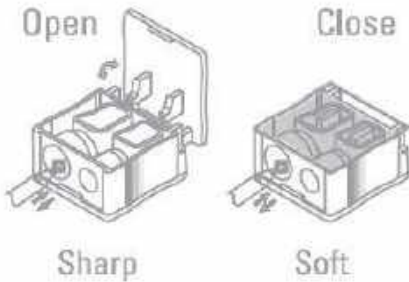

DUBBELE SLIJPER 4-IN-1

Met deze multifunctionele scherper kunt u kiezen tussen een scherpe of een ronde potloodpunt. Als u het plastic klepje opent, krijgt u een scherpe potloodpunt. Als u het plastic klepje sluit, krijgt u een afgeronde potloodpunt. Het bakje vangt alle vijfels op. Perfect voor elke make-upartiest!

73019 34

PRIJS €
3,70