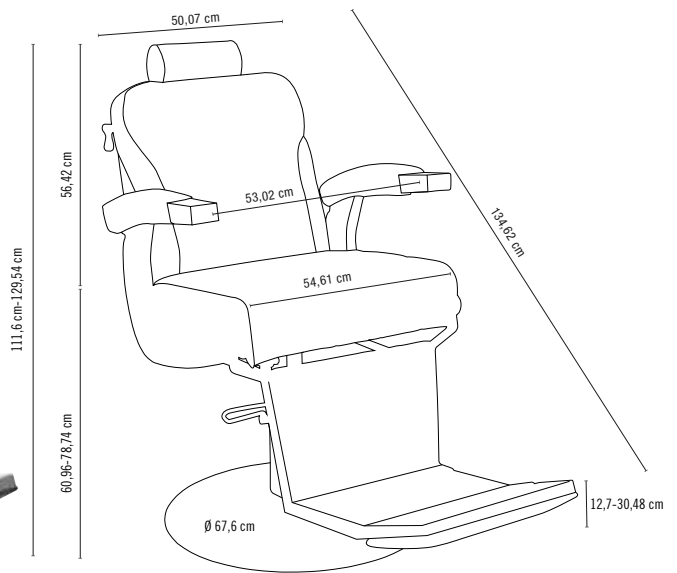

BARBIERSTOLEN

BARBURYS

PRIJS
↓