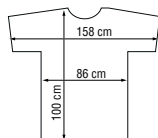

### KID

Knipkraag voor kinderen. Speciaal voor smalle nek.

02520 00

37 x 41 cm

PRIJS €

8,50

56000 0102