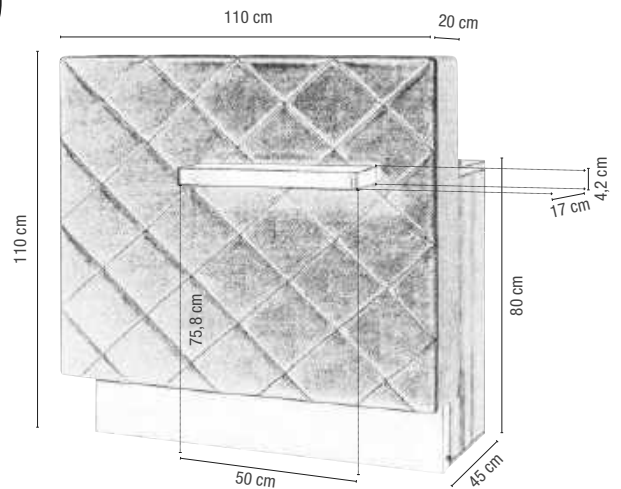

AUREOLA

Receptiemeubel in fineerhout met verlichte voorkant. Beschermplaat onderaan in 304 roestvrij staal. 2 lades met sleutel en ladestop. 2 deurtjes. Uitschuifbare plaat voor computertoetsenbord. 3 mandjes aan de achterkant. 4 kabelgoten. LED's inbegrepen.

01890 06

PRIJS €
1599,90

PRIJS
↓