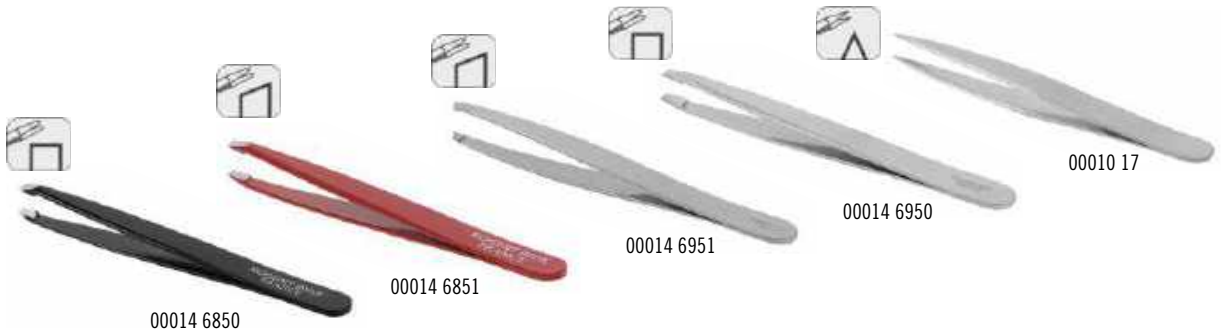

CLASSIC

	PRIJS €
00018 18	4,50
00018 15	4,50
00018 21	4,50
00010 16	4,50
00010 18	4,50
00014 67	4,50