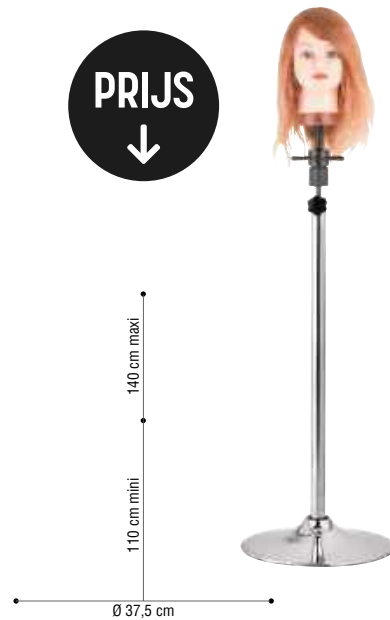

STAND BY ME - PLATEAU

Afzonderlijk blad voor 'Stand by me'-tripod.

00346 3102 **PRIJS € 15,90**