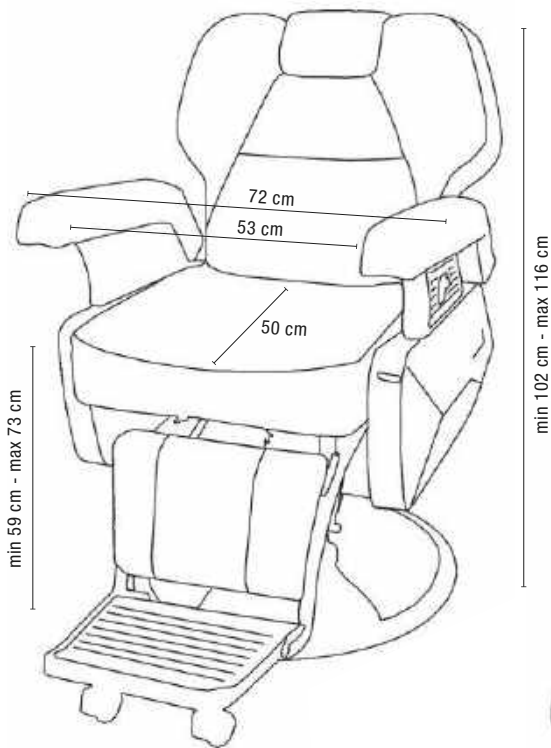

BARBIERSTOLEN

BARBURYS

PRIJS