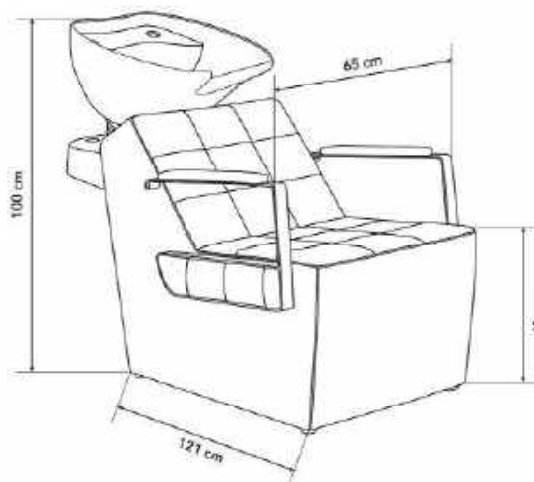

## CELESTINO

Een modern, comfortabel gestoffeerd ontwerp dat perfect is voor kleinere salons. Verkrijgbaar in 3 kleuren die passen bij de Celestino styling stoelen - zwart, zwart croco & bruin. Comfortabele, kantelbare keramische wastafel met Italiaanse mengkraan.