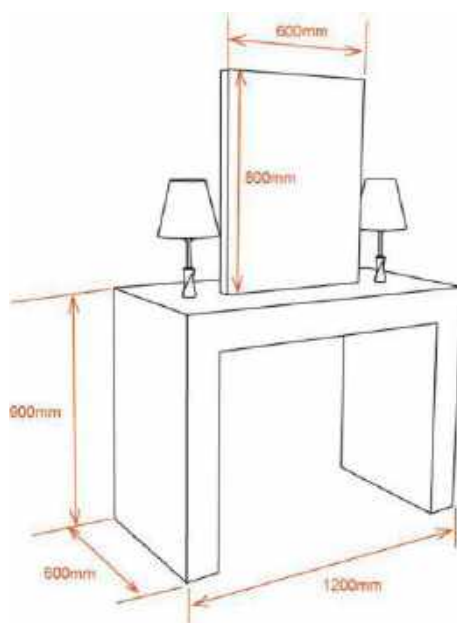

ISLA

Dubbele kaptafel met dubbelzijdige spiegel en lampen die in de zijkanten zijn ingebouwd. Dankzij de structuur in donker hout is dit meubel een klassieker voor alle kappers.

01891 60

PRIJS €
999,90