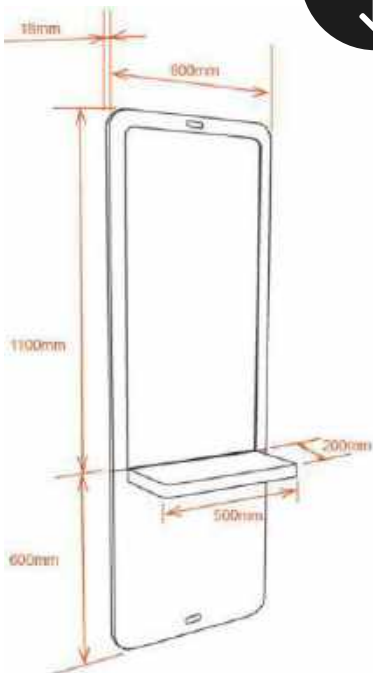

DOLFY

Individuele kaptafel in hout met plank van roestvrij staal. Deze eenzijdige spiegel heeft een ronde vorm voor een tijdloze elegantie.

01891 10

PRIJS €
399,90