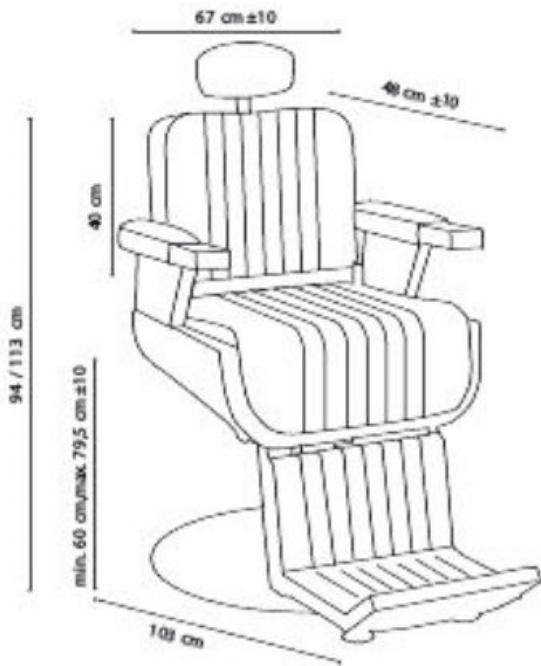

JETHRO

Barbierstoel Jethro met hydraulische pomp, brede metalen basis, comfortabele zitting met besticking in dezelfde kleur voor gebruik op lange termijn, handmatig liggende rugleuning, hoofdsteun met verstelbare hoogte, voetsteun met beensteun die tot 180° roteert.

01902 03

PRIJS €
999,00