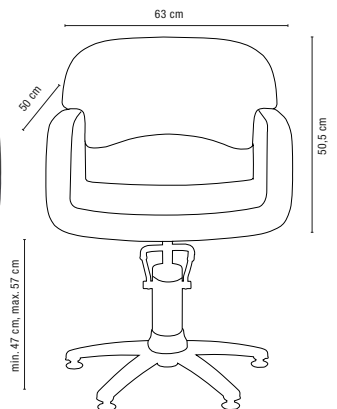

ODEON

PRIJS €

01901 02	Zwart	●	299,90
01901 52	Bruin	●	299,90

OPERA

PRIJS €

01901 01	Zwart	●	299,90
01901 51	Bruin	●	299,90