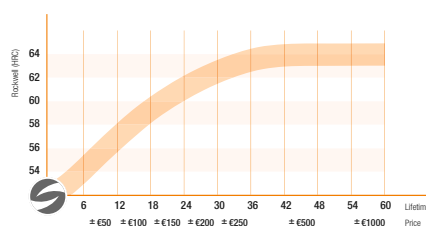

DC630

Het unieke aspect van deze offset-schaar voor droog haar ligt in het ontwerp van de snijbladen. U kunt het onderste gedeelte van de snijbladen gebruiken voor snijtechnieken en het bovenste deel is perfect voor precies knipwerk. Zo heeft u twee scharen in één en hoeft u niet van schaar te wisselen bij verschillende technieken.

		PRIJS €
70986 30	6,3"	89,90

De Rockwell-hardheidsfactor geeft de hardheid van het staal en de prijsklasse van uw schaar aan. Hoe hoger de factor, hoe langer de levensduur van uw schaar.