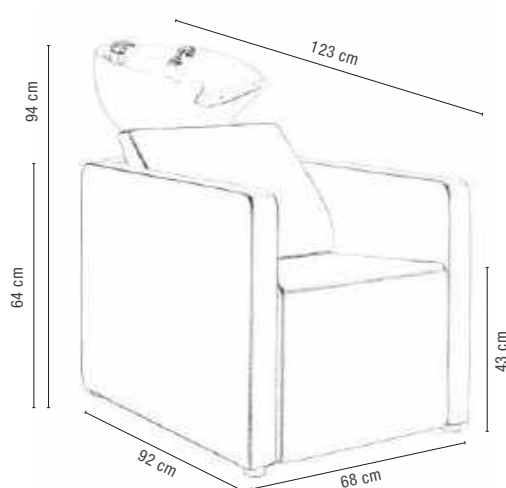

WASBAKKEN

SIBEL^o

RELAXATIO

Uitme comfortabele wastafel met geïntegreerde fauteuil - past perfect met volledig hoekig zitvlak - diepe ergonomische draaiende keramische wastafel - wastafelhouder in 304 roestvrij staal - Italiaanse kranen met 5 jaar garantie - schuim het hoge dichtheid.

			PRIJS €
01904 02	Zwart	●	1599,90
01904 92	Zwart Croco	●	1599,90
01904 15	Bruin	●	1599,90

CELESTINO

Een modern, comfortabel gestoffeerd ontwerp dat perfect is voor kleinere salons. Verkrijgbaar in 3 kleuren die passen bij de Celestino styling stoelen - zwart, zwart croco & bruin. Comfortabele, kantelbare keramische wastafel met Italiaanse mengkraan.

			PRIJS €
01830 0002	Zwart	●	1199,90
01830 0092	Zwart Croco	●	1199,90
01830 0015	Bruin	●	1199,90