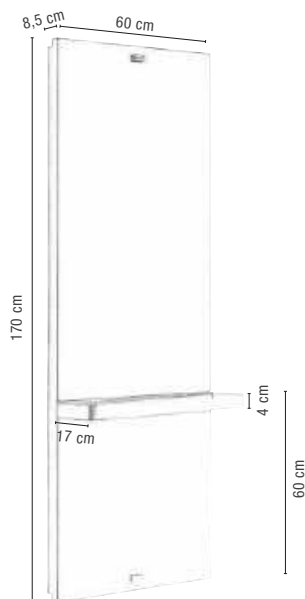

SIBEL®

REFLEXIO DOUBLE BLACK

Tweezijdige spiegel. Structuur in zwart gelamineerd hout van 18 mm dik. De basis, de twee haardrogerhouders en de twee bladen zijn gemaakt van inox 304. Er zijn zes voorgeboorde openingen om zes stopcontacten te plaatsen (niet inbegrepen). Het meubel bevat ook tien opbergruimtes, waarvan twee met een zacht sluitingssysteem om de stopcontacten te verbergen. Geleverd in twee dozen en makkelijk te assembleren. Geleverd zonder stekker en kabel.

01891 07

PRIJS €
1299,90