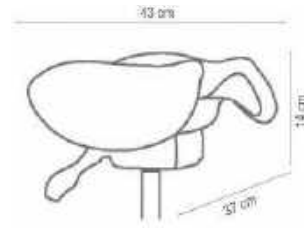

MULTIFUNCTIONELE KAPPERSFIETS

Extra brede splitzadelzitting voor ultiem comfort. Zetel heeft een te vergrendelen voorwaartse en achterwaartse kantelfunctie zodat u de perfecte hoek kunt vinden voor uw comfort. De pomphoogte is verstelbaar. Hair proof RollerCoaster-wieltjes zijn de kers op de taart wat betreft gebruiksgemak.

01720 02

PRIJS €
234,90