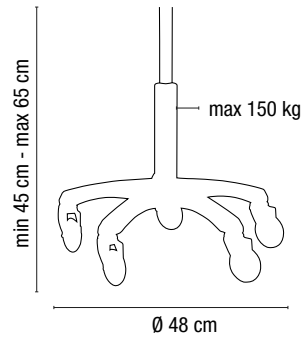

NEW

PRIJS
↓

NOAH

De Noah is de perfecte kappersfiets voor elke trendy kapsalon of barbier. Met onze exclusieve wieltjes van Rollercoaster om te voorkomen dat haar vastzit en de wieltjes blokkeert. Met grote of medium pomp om de hoogte van de stoel aan te passen.

- stervormige sokkel uit aluminium
- wieltjes voor Rollercoaster

02003 07
02004 07

Grote pomp
Kleine pomp

PRIJS €
254,90
239,90