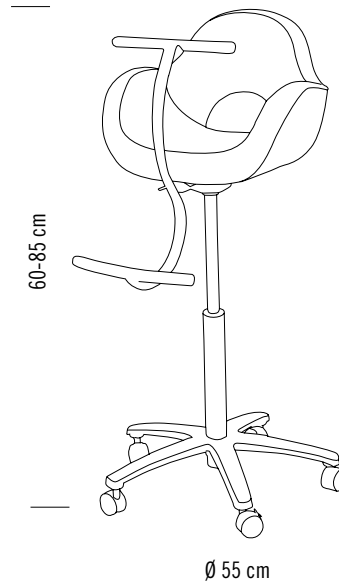

STYLINGSTOELN VOOR KINDEREN

SIBEL®

PRIJS
↓