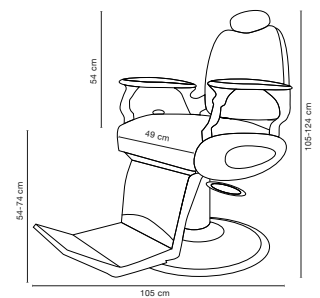

ARROW

2 YEAR WARRANTY

Onze barberstoel Arrow heeft een verstelbare hoofdsteun, een manueel verstelbare rugleuning en voetsteun met beensteun die tot 180° roteert. Alle externe metalen elementen van de stoel zijn vervaardigd uit gegoten en verchromd aluminium. Hierdoor heeft u een product voor het leven – oxidatie-vrij en zonder montagefouten.

01902 3002
01902 3007
01902 3015

PRIJS €
● 1250,00
● 1250,00
● 1250,00