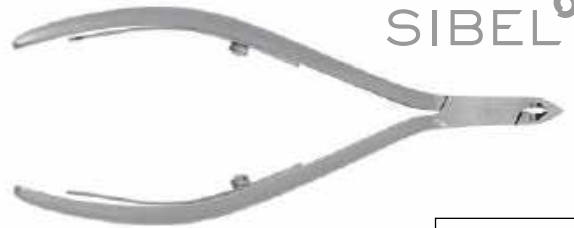

< 12 cm >

Nagellentang met vergrendeling en 2 veren - bek 3 mm - inox.

72211 15

PRIJS €
30,90

Nagellentang met gesatineerd handvat met 2 veren - inox - bek 4 mm.

72006 00

PRIJS €
23,90