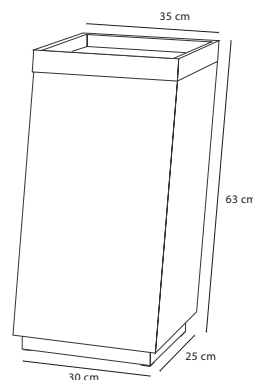

INTERCALARIO

Elegant kastje dat perfect past tussen twee wastafels zoals de Elegancia of de Relaxatio. Gemaakt van roestvrij staal en zwart hout. Perfect om shampoos of handdoeken op te bergen.

01905 00 **PRIJS € 269,90**