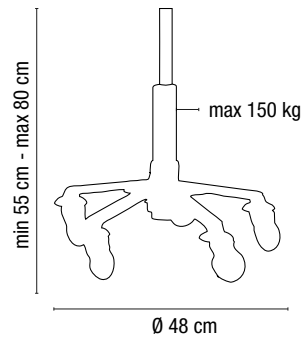

NEW

PRIJS
↓

NOAH

De Noah is de perfecte kappersfiets voor elke trendy kapsalon of barbier. Met onze exclusieve wieltjes van Rollercoaster om te voorkomen dat haar vastzit en de wieltjes blokkeert. Met grote of medium pomp om de hoogte van de stoel aan te passen.

- stervormige sokkel uit aluminium
- wieltjes voor Rollercoaster

02003 07
02004 07

Grote pomp
Kleine pomp

PRIJS €
254,90
239,90