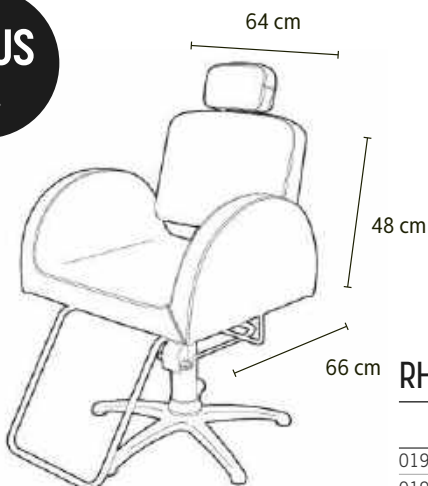

01901 07

PRIJS

min 40 cm  
max 50 cm

GARONNE

			PRIJS €
01901 07	Zwart	●	399,90
01901 57	Bruin	●	399,90

01901 06

PRIJS

min 50 cm  
max 60 cm