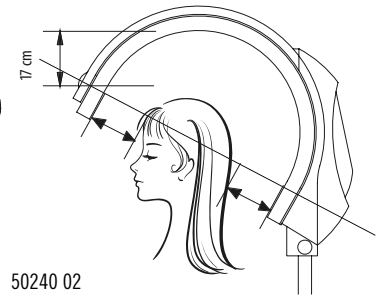

50240 02

CLIMAFLY

Infraroodkap met 2 roterende butterfly-armen (90°C). De ionische generator maakt haar extra glanzend en de toevoer van frisse lucht naar de nek houdt de klant te allen tijde comfortabel. De brede designvoet kan voor elk type stoel gebruikt worden.

- digitale temperatuuraflezing (40°-70°C)
- 830W
- timer en tijdsweergave
- ionische ventilatie
- regelbare hoogte
- stille rubberwielen met rem
- voet inbegrepen

	PRIJS €
50240 02	950,00
50240 32	950,00

Ideaal om de fixatie van kleuringen, permanenten en behandelingen te verbeteren.