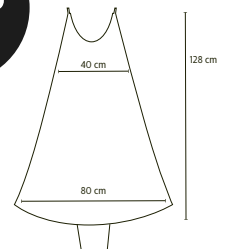

KAPLAKENS

XL-kapmantel voor mannen van polyester, wat kreukvrij en makkelijk te onderhouden is.

55600 0102 Hook-and-loop **PRIJS € 19,90**

BAARDSNIJKRAAG

Met deze baardmantel kunt u eenvoudig uw baard trimmen zonder haar in de gootsteen achter te laten.

55500 0002 **PRIJS € 9,90**