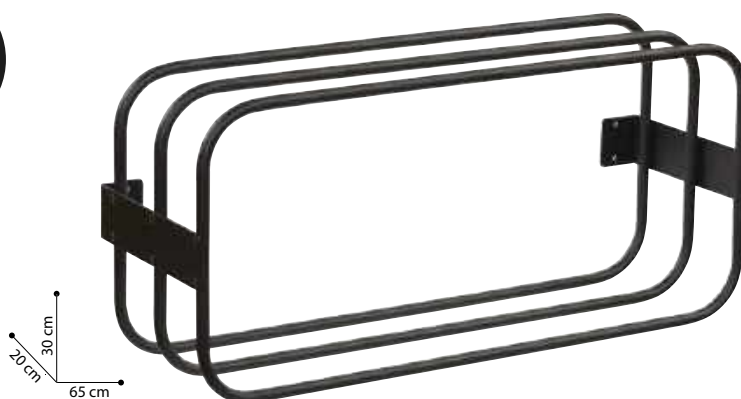

HANDDOEKREKKEN

DROOGREK

Ijzeren rek voor het opbergen van handdoeken. Kan zowel horizontaal als verticaal gebruikt worden. Inclusief 4 vijzen en 4 haakjes om het rek op te hangen. 65 x 20 x 30 cm

01700 51

PRIJS €
29,90