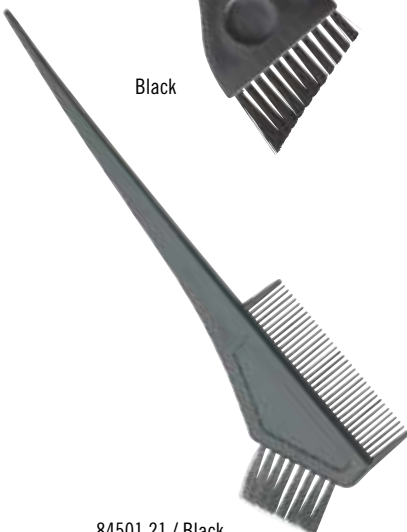

Black

84501 21 / Black