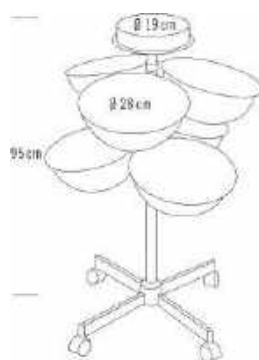

GLOBE

Werkwagen met 6 ronde bakken + 1 bak voor stekers.

60011 09

PRIJS €
169,90