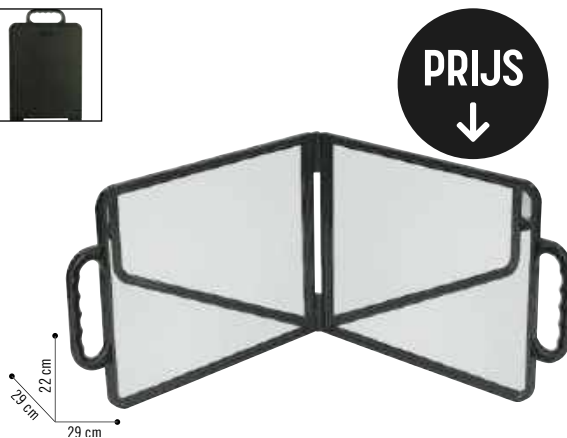

BI-VISION

Dubbel inklapbare spiegel voor een maximum zicht.

	PRIJS €
01308 8102	14,90

VISION

Moderne spiegel die makkelijk in de hand ligt. De rubberen band beschermt de spiegel en dempt het geluid bij het neerleggen van de spiegel.

	PRIJS €
01360 3102	19,90