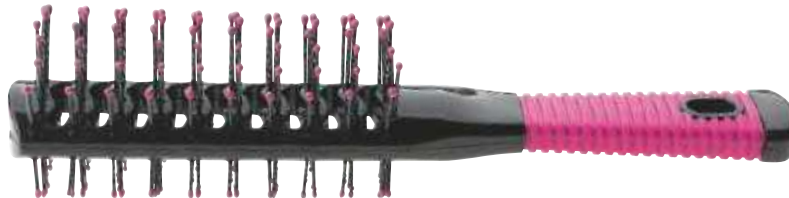

84509 9208

TUNNEL VENT

Antistatische tunnelborstel met balvormige nylon haren in 7 rijen en rubberen greep. Het geventileerde ontwerp van deze borstel zorgt voor een betere luchtstroom om de droogtijd te verkorten. Geschikt voor alle haartypes.

		PRIS €
84509 32		1,90
84509 9208		1,90