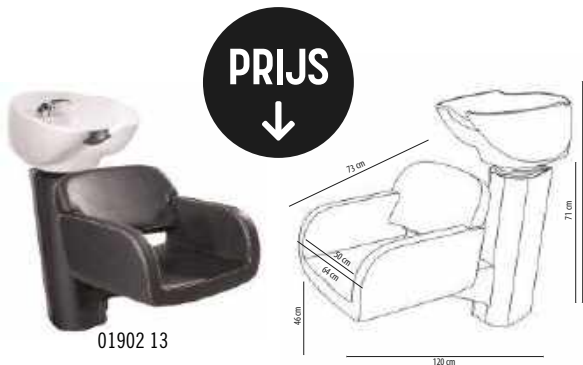

01902 13

PRIJS
↓