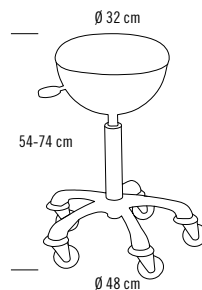

SPHERE

De Sphere-kappersfiets is compact, stijlvol en buitengewoon praktisch in gebruik. De kappersfiets heeft een zitting van glasvezel met een zeteladaptor van aluminium en een aluminium 5-stervoet. Dankzij het minimalistische design past hij in elk salon en dankzij de Rollercoaster-wielen kan u van klant tot klant schuiven.

02003 10

PRIJS €
179,90