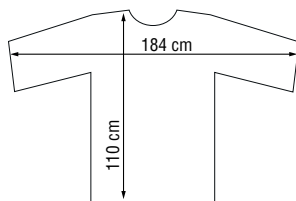

KAPLAKENS

XL-kapmantel voor mannen van polyester, wat kreukvrij en makkelijk te onderhouden is.

55600 0102 Hook-and-loop **PRIJS € 19,90**

BAARDSNIJKRAAG

Met deze baardmantel kunt u eenvoudig uw baard trimmen zonder haar in de gootsteen achter te laten.

55500 0002 **PRIJS € 9,90**