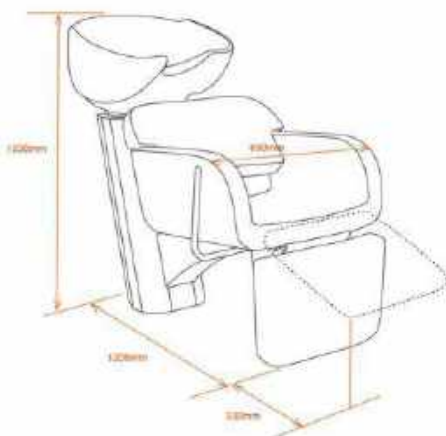

01891 40

PRIJS
↓

OPERA COOL

Wastafel met vaste rugleuning en stoel met zwarte bekleding. De kolom is gemaakt van polyurethaan en heeft een metalen structuur die met epoxy-verf is behandeld. Deze wastafel heeft een manueel verstelbare voetsteun met handvat rechts.

			PRIJS €
01891 40	Zwart	●	999,90
01893 40	Bruin	●	999,90