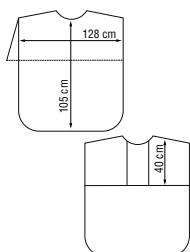

FLEXI 2

Kapmantel vervaardigd uit zacht niet-ijzeren polyester, een ademend materiaal dat waterafstotend en makkelijk te onderhouden is. Sluiting met haak en lus. Geen mouwen zodat een standaard maat altijd past.

		PRIJS €
55000 0101	☐	17,90
55000 0102	☒	17,90
55000 0118	☐	17,90