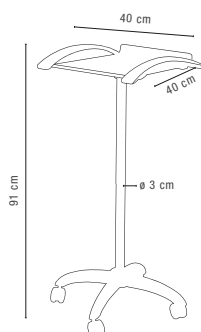

ACRYLITISS

Moderne acryl werkwagen met de hand afgewerkt. Geeft een meerwaarde aan elk salon.

01708 00 PRIJS €
199,90