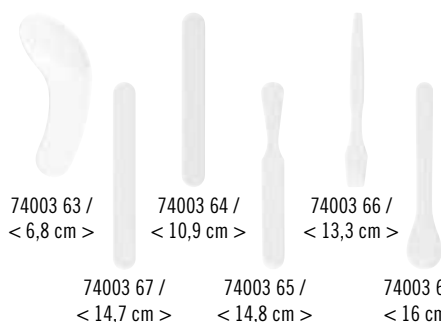

## SPATELS

		PRIJS €
74003 63 / < 6,8 cm >	12 pcs	5,50
74003 64 / < 10,9 cm >	12 pcs	5,50
74003 66 / < 13,3 cm >	12 pcs	7,50
74003 67 / < 14,7 cm >	12 pcs	6,50
74003 65 / < 14,8 cm >	6 pcs	9,90
74003 68 / < 16 cm >	6 pcs	9,90