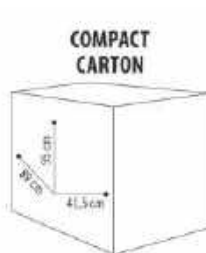

PRIJS
↓

SIBEL®

EBONY

Houten kaptafel in een modern design met tablet uit mat glas en een extra grote spiegel (1000 x 660 x 5 mm). Dankzij de verschillende houtsoorten past deze kaptafel in elk interieur. Wordt in een kit geleverd in 1 compacte en ultrabeveiligde verpakking voor een transport zonder schade.

01890 00 **PRIJS €**
399,90

S-COOL

Verrijdbare kaptafel, plaatsbesparend en uitgerust met alle noodzakelijke voorzieningen.

- aan weerszijden voorzien van een stopcontact.
- met uitsparingen voor o.a. haardroger, stijltang, borstels, ...
- metalen beschermingsplaatje, voorzien om een oefenhoofd te bevestigen.
- wordt geleverd in een compacte doos.

01900 00 **PRIJS €**
599,90