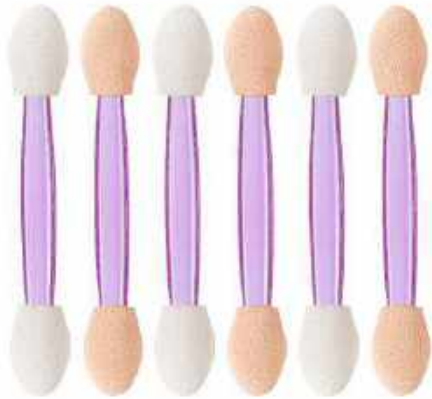

ASPI

Met behulp van deze sponsborstelapplicator kunt u alle nageldecoratie aanbrengen die u wenst. Kies voor de gradiënttrend of breng pigmentvlokken aan, polijst en kies voor een glanzende chroomafwerking.

61060 22

PRIJS €
2,00