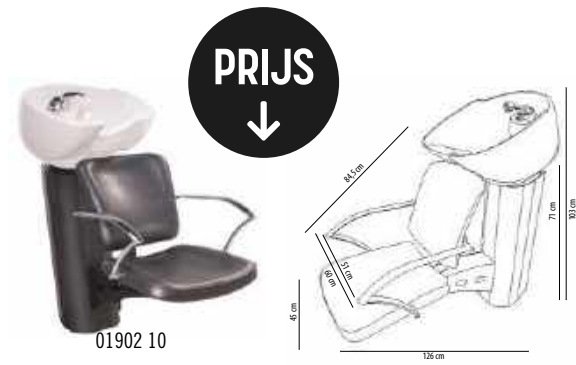

01902 10

PRIJS
↓

OPERA

			PRIJS €
01902 13	Zwart	●	899,90
01903 13	Bruin	●	899,90

GEORGE V

			PRIJS €
01902 10	Zwart	●	899,90
01903 10	Bruin	●	899,90