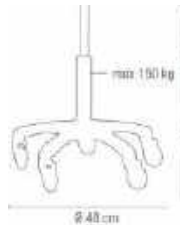

MULTIFUNCTIONELE KAPPERSFIETS

Extra brede splitzadelzitting voor ultiem comfort. Zetel heeft een te vergrendelen voorwaartse en achterwaartse kantelfunctie zodat u de perfecte hoek kunt vinden voor uw comfort. De pomphoogte is verstelbaar. Hair proof RollerCoaster-wieltjes zijn de kers op de taart wat betreft gebruiksgemak.

01720 02

PRIJS €
234,90