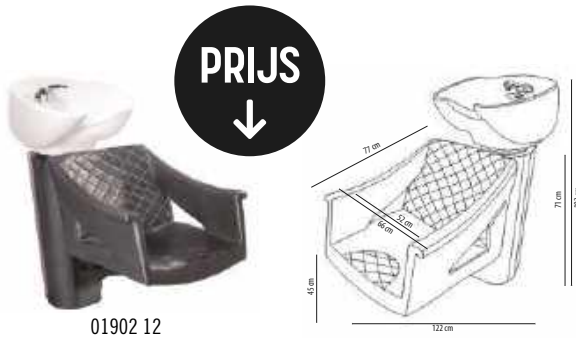

Wastafel met kantelbekken en Italiaanse mengkranen, 1 jaar waarborg - zeer comfortabel dankzij de lendensteunen in schuim die de hele rug perfect ondersteunen - dankzij het stoelsysteem is het onderhoud van de vloer makkelijker.

01902 12

PRIJS
↓