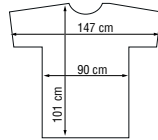

ECONOMYSS 1

Kapmantel van 100 % polyester, een ademend materiaal dat waterafstotend en makkelijk te onderhouden is. Sluiting met haak en lus.

	PRIJS €
57000 0001	15,90
57000 0002	15,90

KAPMANTELS