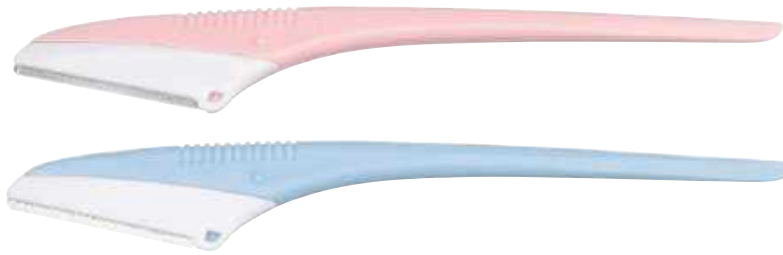

WEGWERPSCHEERMESJES

SCHEERMESSEN BEAUTY

Wegwerpscheermesjes voor het verwijderen van haar op het gezicht, het lichaam en de bikinilijn. Professionele kwaliteit.

70000 45

PRIJS €
5,90