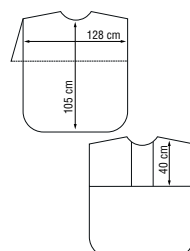

FLEXI 3

Kapmantel vervaardigd uit zacht niet-ijzeren polyester, een ademend materiaal dat waterafstotend en makkelijk te onderhouden is. Met haaksluiting. Geen mouwen zodat een standaard maat altijd past.

		PRIJS €
55000 0201	☐	17,90
55000 0202	☒	17,90
55000 0218	☐	17,90