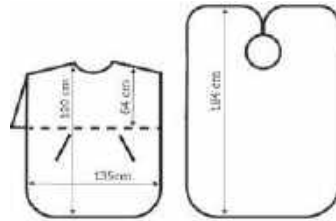

BARBIERSMANTELS

BARBURYS

GESTREEPTE SCHEERMANTEL

Vintage looking kapmantel voor mannen dankzij de retro strepen! Door de twee gaten aan de voorkant kan uw cliënt zijn handen blijven gebruiken tijdens een knipbeurt. Strijkvriendelijk.

55700 04

PRIJS €
25,90