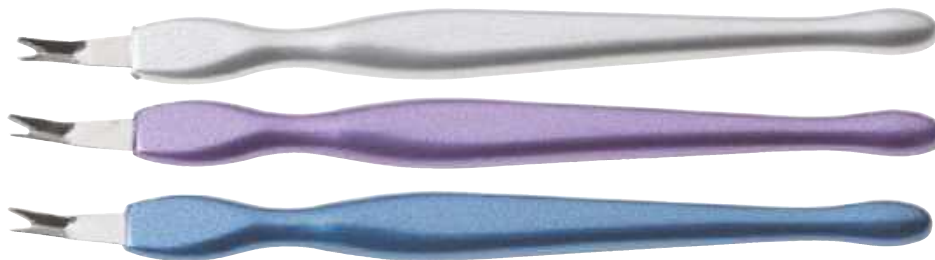

# NAGELRIEMMESJES

SIBEL<sup>®</sup>

< 11 cm >

Huidmesje om nagelriemen terug te duwen en te snijden.

00014 24

3 pcs

PRIJS €  
2,55