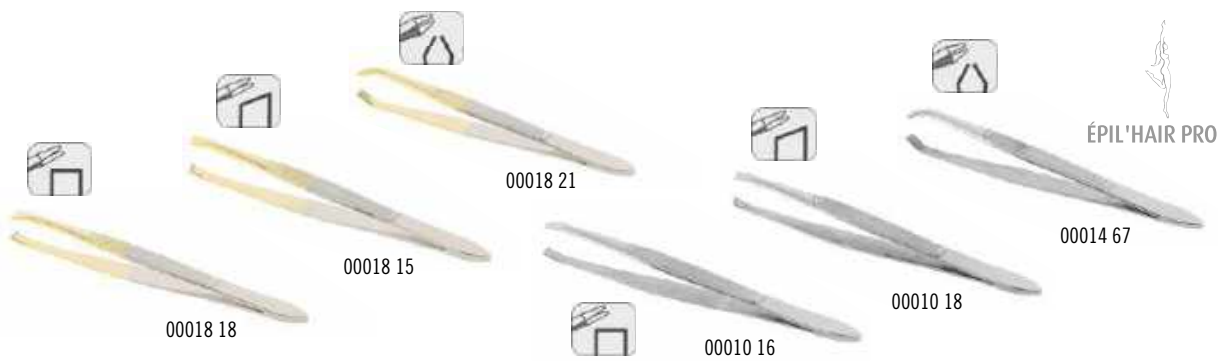

PINCETTEN

CLASSIC

	PRIJS €
00018 18	4,50
00018 15	4,50
00018 21	4,50
00010 16	4,50
00010 18	4,50
00014 67	4,50

PROFESSIONAL

	PRIJS €
00014 6850	7,50
00014 6851	7,50
00014 6951	7,50
00014 6950	7,50
00010 17	8,90

MINI CLASSIC

	PRIJS €
00010 2250	4,00
00014 6952	4,00
00010 2251	4,00

SOFT AUTOMATIC

Automatisch epileerpincet met schuine bekken en handvat in nylon - gepatenteerd.

	PRIJS €
00014 61	6,50