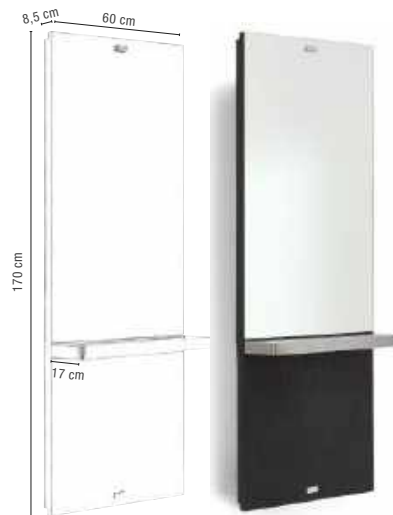

01890 07

01890 09 / 4,60 m
LED-lichtsysteem.
1 jaar waarborg.

REFLEXIO BLACK

Wandkaptafel. Spiegel met een dikte van 5 mm en gepolijste randen op een structuur van hout en metaal met een totale dikte van 8 mm. Blad in 304 roestvrij staal, makkelijk te monteren en zonder gevaar om de spiegel te breken. Beveiligd voor het douanevervoer in een kartonnen pakket van 20 mm. Een LED-verlichtingssysteem verkocht als een optie. Geleverd zonder stekker en snoer.

01890 07
01890 09

Reflexio Zwart
Reflexio kit LED

PRIJS €
799,90
89,90