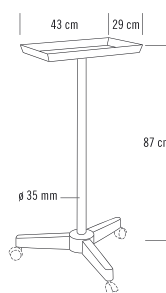

MAEVA

Rechthoekige werkwagen - 1 werkblad met wieltjes.

60007 79 PRIJS €
79,90