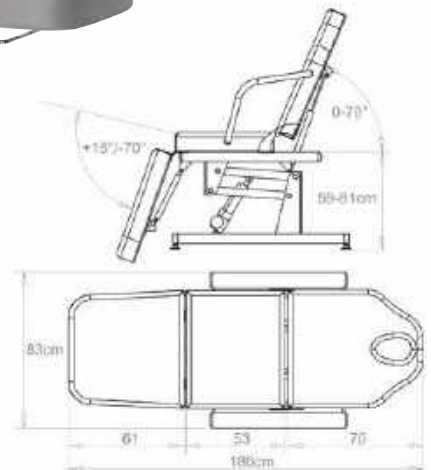

73007 56

PRIJS €  
1399,90

NEW